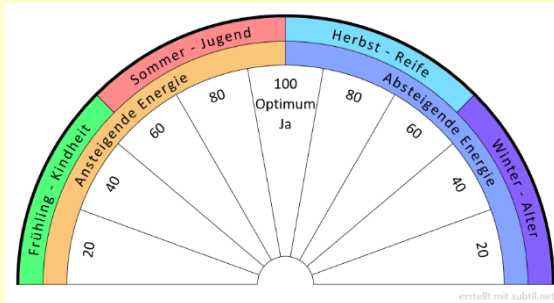

Kurs 1: Indikatives Pendeln: Das Abfragen auf Pendeltafeln

Mit Hilfe von vielen Pendeltafeln werden die Prägungen im MF untersucht und beurteilt. Danach können diese mit Hilfe der Pendelheilung bearbeitet werden. Zuerst benötigen wir eine gewisse Sicherheit im indikativen Pendeln, um danach die richtigen Prägungen und Felder zu finden, die wir heilen wollen.