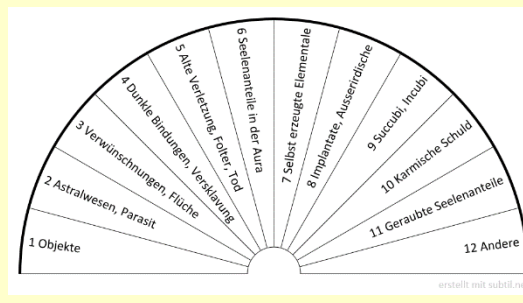

MF = Morphogenetisches Feld

Die ganze Ausbildung umfasst 5 Wochenenden. Die Kurse können auch im Fernkurs als Webinare gebucht werden. Die Kurse können auch einzeln gebucht werden, da jedes Seminar für sich steht.

Literatur bzw. Lehrbücher für die Kurse

Heilpendeln im MF
Radiästhesie 1 + 2

Feng Shui im MF
Radiästhesie 3

Lichtarbeit im MF
Radiästhesie 4

Zum Thema «Energiearbeit im morphogenetischen Feld» gibt es noch kein Buch. Du erhältst umfangreiche Unterlagen am Seminar Radiästhesie 5.

Kurs 1: Indikatives Pendeln: Das Abfragen auf Pendeltafeln

Mit Hilfe von vielen Pendeltafeln werden die Prägungen im MF untersucht und beurteilt. Danach können diese mit Hilfe der Pendelheilung bearbeitet werden. Zuerst benötigen wir eine gewisse Sicherheit im indikativen Pendeln, um danach die richtigen Prägungen und Felder zu finden, die wir heilen wollen.