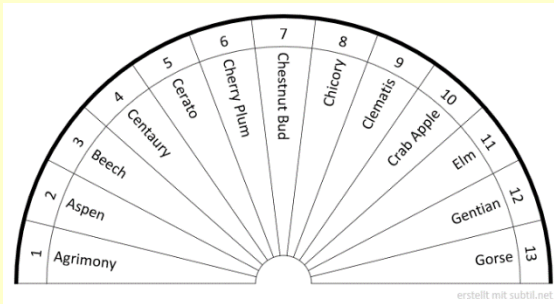

Kurs 1: Indikatives Pendeln: Das Abfragen auf Pendeltafeln

Mit Hilfe von vielen Pendeltafeln werden die Prägungen im MF untersucht und beurteilt. Danach können diese mit Hilfe der Pendelheilung bearbeitet werden. Zuerst benötigen wir eine gewisse Sicherheit im indikativen Pendeln, um danach die richtigen Prägungen und Felder zu finden, die wir heilen wollen.