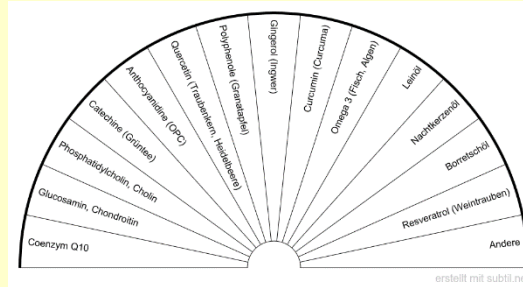

MF = Morphogenetisches Feld

Die ganze Ausbildung umfasst 5 Wochenenden. Die Kurse können auch im Fernkurs als Webinare gebucht werden. Die Kurse können auch einzeln gebucht werden, da jedes Seminar für sich steht.

Literatur bzw. Lehrbücher für die Kurse

Heilpendeln im MF
Radiästhesie 1 + 2

Feng Shui im MF
Radiästhesie 3

Lichtarbeit im MF
Radiästhesie 4

Zum Thema «Energiearbeit im morphogenetischen Feld» gibt es noch kein Buch. Du erhältst umfangreiche Unterlagen am Seminar Radiästhesie 5.

Kurs 1: Indikatives Pendeln: Das Abfragen auf Pendeltafeln

Mit Hilfe von vielen Pendeltafeln werden die Prägungen im MF untersucht und beurteilt. Danach können diese mit Hilfe der Pendelheilung bearbeitet werden. Zuerst benötigen wir eine gewisse Sicherheit im indikativen Pendeln, um danach die richtigen Prägungen und Felder zu finden, die wir heilen wollen.