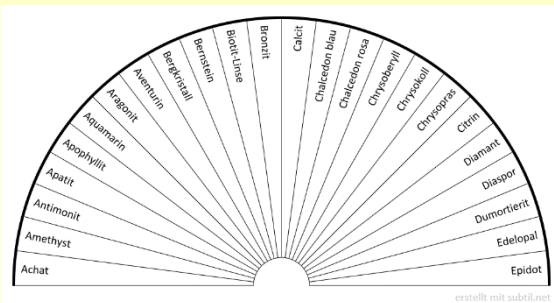

MF = Morphogenetisches Feld

Die ganze Ausbildung umfasst 5 Wochenenden. Die Kurse können auch im Fernkurs als Webinare gebucht werden. Die Kurse können auch einzeln gebucht werden, da jedes Seminar für sich steht.

Literatur bzw. Lehrbücher für die Kurse

Heilpendeln im MF
Radiästhesie 1 + 2

Feng Shui im MF
Radiästhesie 3

Lichtarbeit im MF
Radiästhesie 4

Zum Thema «Energiearbeit im morphogenetischen Feld» gibt es noch kein Buch. Du erhältst umfangreiche Unterlagen am Seminar Radiästhesie 5.

Kurs 1: Indikatives Pendeln: Das Abfragen auf Pendeltafeln

Mit Hilfe von vielen Pendeltafeln werden die Prägungen im MF untersucht und beurteilt. Danach können diese mit Hilfe der Pendelheilung bearbeitet werden. Zuerst benötigen wir eine gewisse Sicherheit im indikativen Pendeln, um danach die richtigen Prägungen und Felder zu finden, die wir heilen wollen.