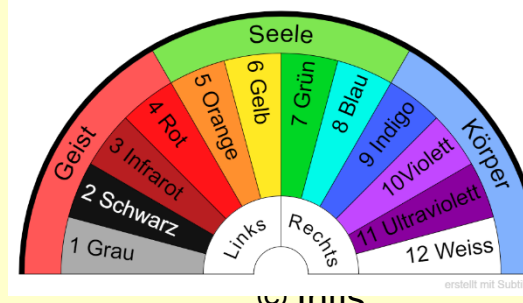

Kurs 1: Indikatives Pendeln: Das Abfragen auf Pendeltafeln

Mit Hilfe von vielen Pendeltafeln werden die Prägungen im MF untersucht und beurteilt. Danach können diese mit Hilfe der Pendelheilung bearbeitet werden. Zuerst benötigen wir eine gewisse Sicherheit im indikativen Pendeln, um danach die richtigen Prägungen und Felder zu finden, die wir heilen wollen.